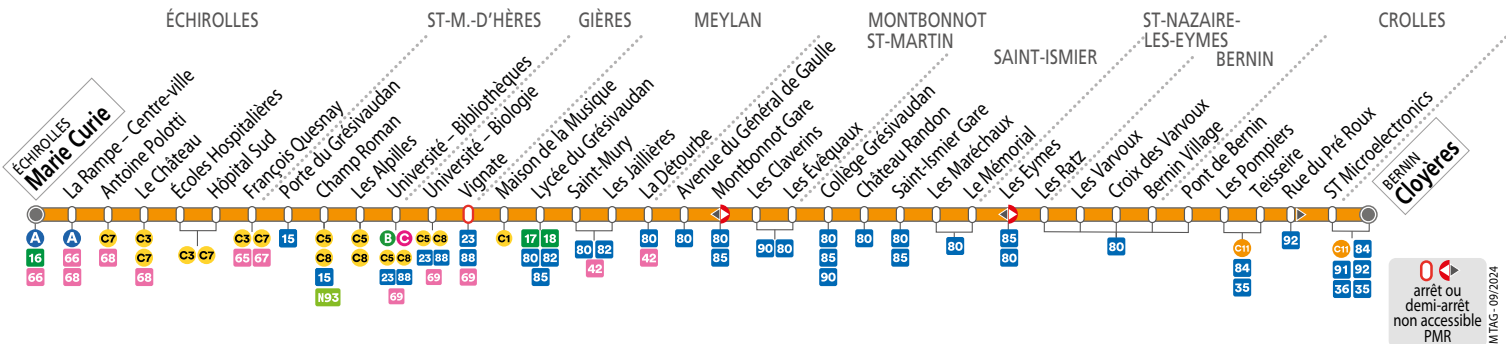

À PARTIR DU 2 SEPTEMBRE
ON VOUS EMMÈNE ENCORE
PLUS LOIN AVEC

NOUVELLE LIGNE CHRONO

Entre la rive droite du
grésivaudan et la métropole

NOUVELLE
LIGNE

C10

ÉCHIROLLES Marie Curie

BERNIN Cloyères

CALENDRIER À CONSULTER AVANT VOTRE DÉPLACEMENT Horaires et fréquences adaptés en fonction des périodes.

Du 2 septembre au 5 octobre 2024, en raison de travaux, votre ligne est perturbée.

L'arrêt Maison de la Musique est reporté sur l'arrêt Malacher de la C1, Avenue du Granier

arrêt ou demi-arrêt non accessible PMR
M TAG - 09/2024